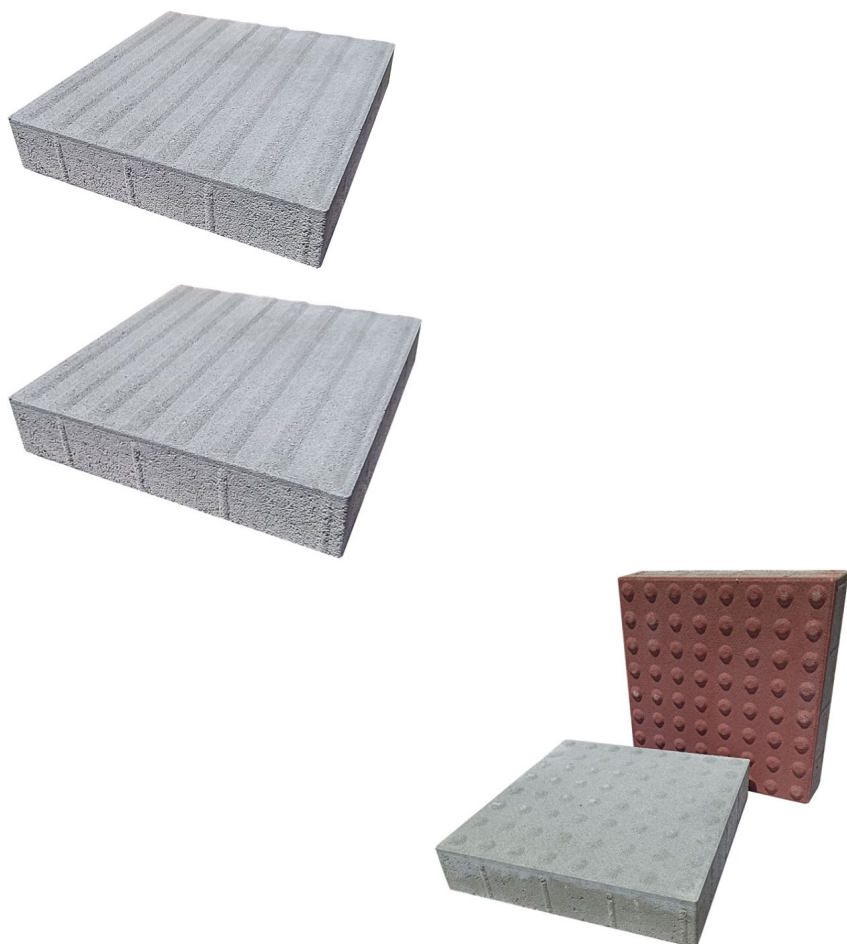

TAKTIL plo?e

Rating: Not Rated Yet

[Pošaljite upit o proizvodu](#)

Description TAKTIL plo?e

dimenzija	40x40x8 cm	40x40x6 cm
kg/kom	28	21,6
kom/m ²	6,25	6,25
m ² /paleta	7,68	9,60
kg/paleta	1344	1296

Standardno se proizvode u KLASIK bojama: siva (bez boje), crvena.

Taktilne plo?e predvi?ene su za ozna?avanje hodnih linija i upozoravaju?ih to?ki za slijepe i slabovidne osobe.